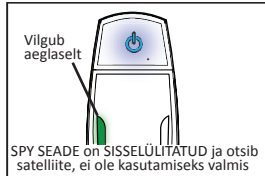

SPY SEADE on SISSELÜLITATUD ja võib satelliite, ei ole kasutamiseks valmis