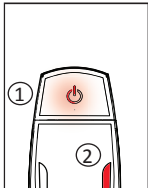

=> LED 2 vilgub (ja USB ei ole ühendatud): aku pinge on madal.
=> LED 1 põleb (ja on olemas USB ühendus arvuti või autos oleva akulaadijaga): laadimine kestab.
=> LED 1 ei põle (ja on olemas USB ühendus arvuti või autos oleva akulaadijaga): aku on täielikult laetud.

Tähelepanu!

- Veenduge enne seadme kasutamist, et SPY seade on täielikult laetud.
- Algselt laadimiseks on soovitatav kasutada laadimist USB kaudu.
- Laadimine päikeseenergiaga algab automaatselt, kui aku pinge on madal ja paneel on suunatud päikese poole.
- Päikeseenergia kasutamine laadimiseks pikendab oluliselt seadme oote- ja tööaega.
- Laadimise indikaator töötab viivitusel, kui SPY seadet ei ole kaua kasutatud ja aku on tühjenenud.