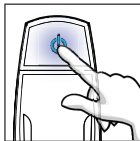

SISSE-/VÄLJALÜLITAMISE PROTSEDUUR

=> Sisselülitamine: vajutada ja hoida, kuni kostab meloodia ja sinine indikaator süttib.
=> Väljalülitamine: vajutada ja hoida, kuni kostab meloodia ja sinine indikaator kustub.

Tähelepanu!

- Kui kasutate SPY seadet esimest korda, siis võtab veidi aega, kuni seade saab ühenduse satelliitidega.
- SPY seade lülitub välja, kui sellega ei ole üle 15 minuti tehtud mingeid toiminguid.