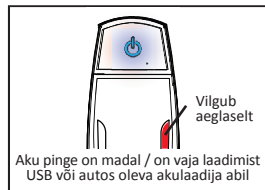

SPY seadet laetakse