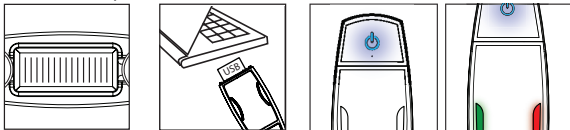

SISSEJUHATUS

Quintezz SPY on legaalne seade, mille abil parandada liiklusohutust. Selle eesmärk on tõsta teadlikkust teedel liiklejale. SPY pakub rohkem turvalisust sõidu ajal, kuid ei anna teile õigust ületada kiirusepiiranguid. Alati veenduge, et sõidate hoolikalt! Tänu eelinstallitud andmebaasile fikseeritud kiiruskaamera kohtadest. Quintezz pakub tasuta allalaadimist ja regulaarselt täiendusi kiiruskaamerate asukohtade ja ohtlike paikade andmebaasi kohta oma veebilehel www.quintezz.com. Lisainfo saamiseks vaadake palun eraldi lehte „Download database locations“ (asukohtade andmebaasi allalaadimine).

LISATARVIKUD, OSAD JA FUNKTSIOONID

Päikesepaneel

- Laadimiseks päikeseenergiaga

USB Plug*

- Laadimiseks siis, kui aku pinge on madal
- Statsionaarsete kaamerate andmebaasi üleslaadimiseks

*Märkus: Kui USB pistik ei sobi teie USB pesaga, kasutage universaalset USB pikenduskaablit (lisatellimuse alusel, ei ole kompleksis).

Lüliti (SISSE/VÄLJA)

Valgusdioodid

Hoidik + iminapad
- Paigaldamiseks tuuleklaasile