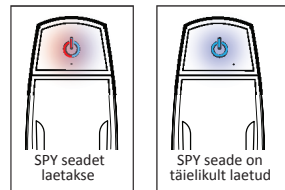

SPY seadet laetakse