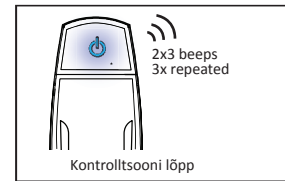

2x3 beeps
3x repeated
Kontrolltoon lõpp

Kui kiirus on üle 100 km/t, annab SPY seade hääreks kaks helisignaali.
Kui kiirus on vähem kui 99 km/t, annab SPY seade hääreks ühe helisignaali.

GARANTII

Quintezz on ettevõtte TE-Group NV registreeritud kaubamärk. Quintezz nimetus tähendab parimat tootekvaliteeti ja silmapaistvalt head klienditeenindust. Seetõttu annab Quintezz sellele tootele kõikide materjali ja tööst põhjustatud defektide vastu **kaheaastase (2 a) garantii** alates toote esmakordse ostmise kuupäevast. Selle garantii tingimuste ja Quintezz vastutuse ulatuse kohta saab alla laadida infot veebisaidilt: www.quintezz.com