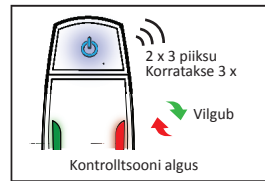

2 x 3 piiksi
Korratakse 3 x
Vilgub
Kontrolltoon algus