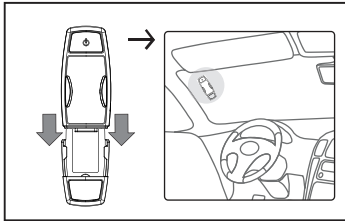

PAIGALDAMINE

Seadke SPY seade iminappadega tuuleklaasi külge, eelistatavalt juhi poolele ja kindlasti nii, et päikesepaneel on suunatud päikese poole. SPY seadet saab kasutada ka siis, kui see on asetatud sigaretsisüütaja pesasse (kui aku pinge on madal või laadimise ajal).

Tähelepanu!

Veenduge, et tuuleklaas on puhas (ei ole õline) ja vajutage kindlalt kõik iminapad kinni, et seade korralikult kinnitaks.

LED-INDIKAATORID JA HELISIGNAALID